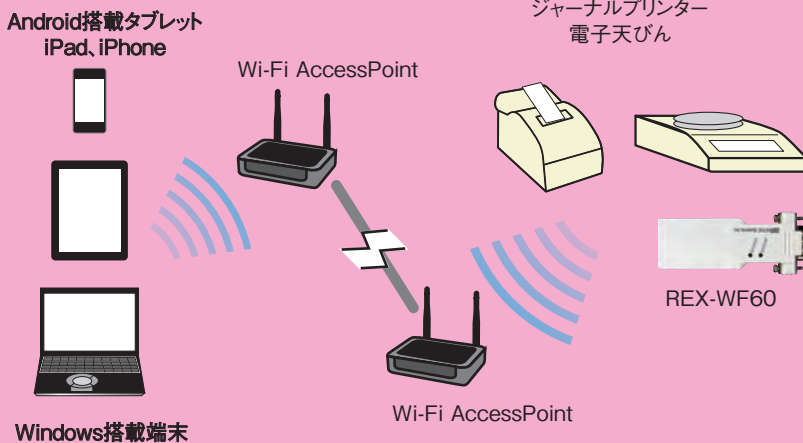

■インフラストラクチャモード